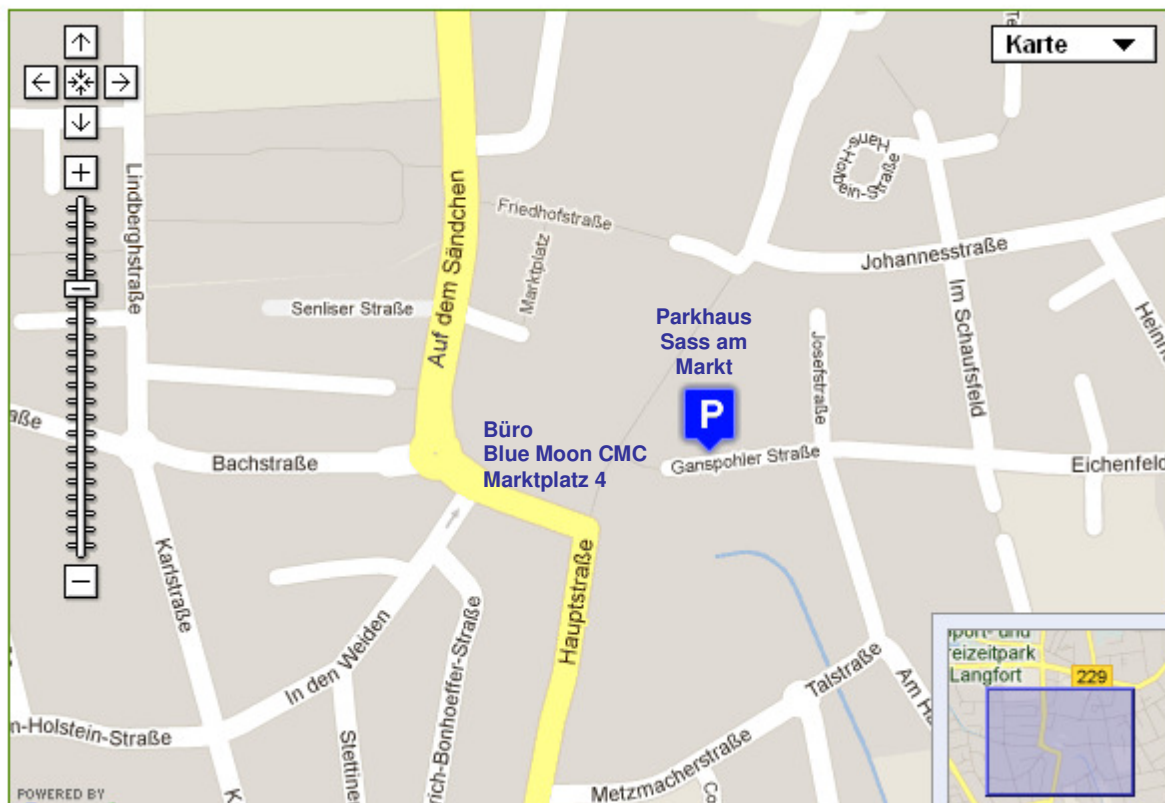

Blue Moon CMC GmbH
Marktplatz 4, D-40764 Langenfeld

Tel.: +49 21 73 9 63 22 96
Fax: +49 21 73 9 63 22 97

So finden Sie zu uns:

Von der A3 Abfahrt Solingen/Langenfeld auf die B229 Richtung Langenfeld-Zentrum fahren. Immer der Straße folgen. Die Straße Hardt geht über in die Solingerstraße. Nach ca. 2 Km links in die Bogenstraße und dann nach 300 Metern rechts in die Eichenfeldstraße fahren. Die Eichenfeldstraße geht über in die Ganspohlerstraße und führt Sie direkt zum Parkhaus „Sass am Markt“. ▶

Von der A59, Abfahrt Monheim, rechts auf die Knipprather Straße/L402 fahren. Biegen Sie nach 1,7 km links auf die Hauptstraße und die nächste rechts in die Metzmacherstraße. Am Kreisverkehr die 2. Ausfahrt in die Talstraße nehmen, dann die nächste links in die Ganspohlerstraße zum Parkhaus „Sass am Markt“. ▶

▶ Vom Parkhaus „**Sass am Markt**“ sind es nur wenige Schritte bis zu unserem Büro. Gehen Sie vom Parkhaus links zum Marktplatz. Durch den Durchgang bei dem Telekom Laden gehen Sie links auf die Rückseite des Gebäudes. Dort befindet sich der Eingang. Er liegt an der Bachstraße, gegenüber einer Bushaltestelle (Navi-System: Bachstraße 14). Unser Büro ist in der 1. Etage.

Mit dem Zug erreichen Sie uns über die S-Bahn, Haltestelle Langenfeld. Von dort sind es ca. 1,5 km. Die Buslinien halten direkt gegenüber unserem Büro, Haltestelle „Marktplatz“.

Blue Moon CMC GmbH
Marktplatz 4, D-40764 Langenfeld